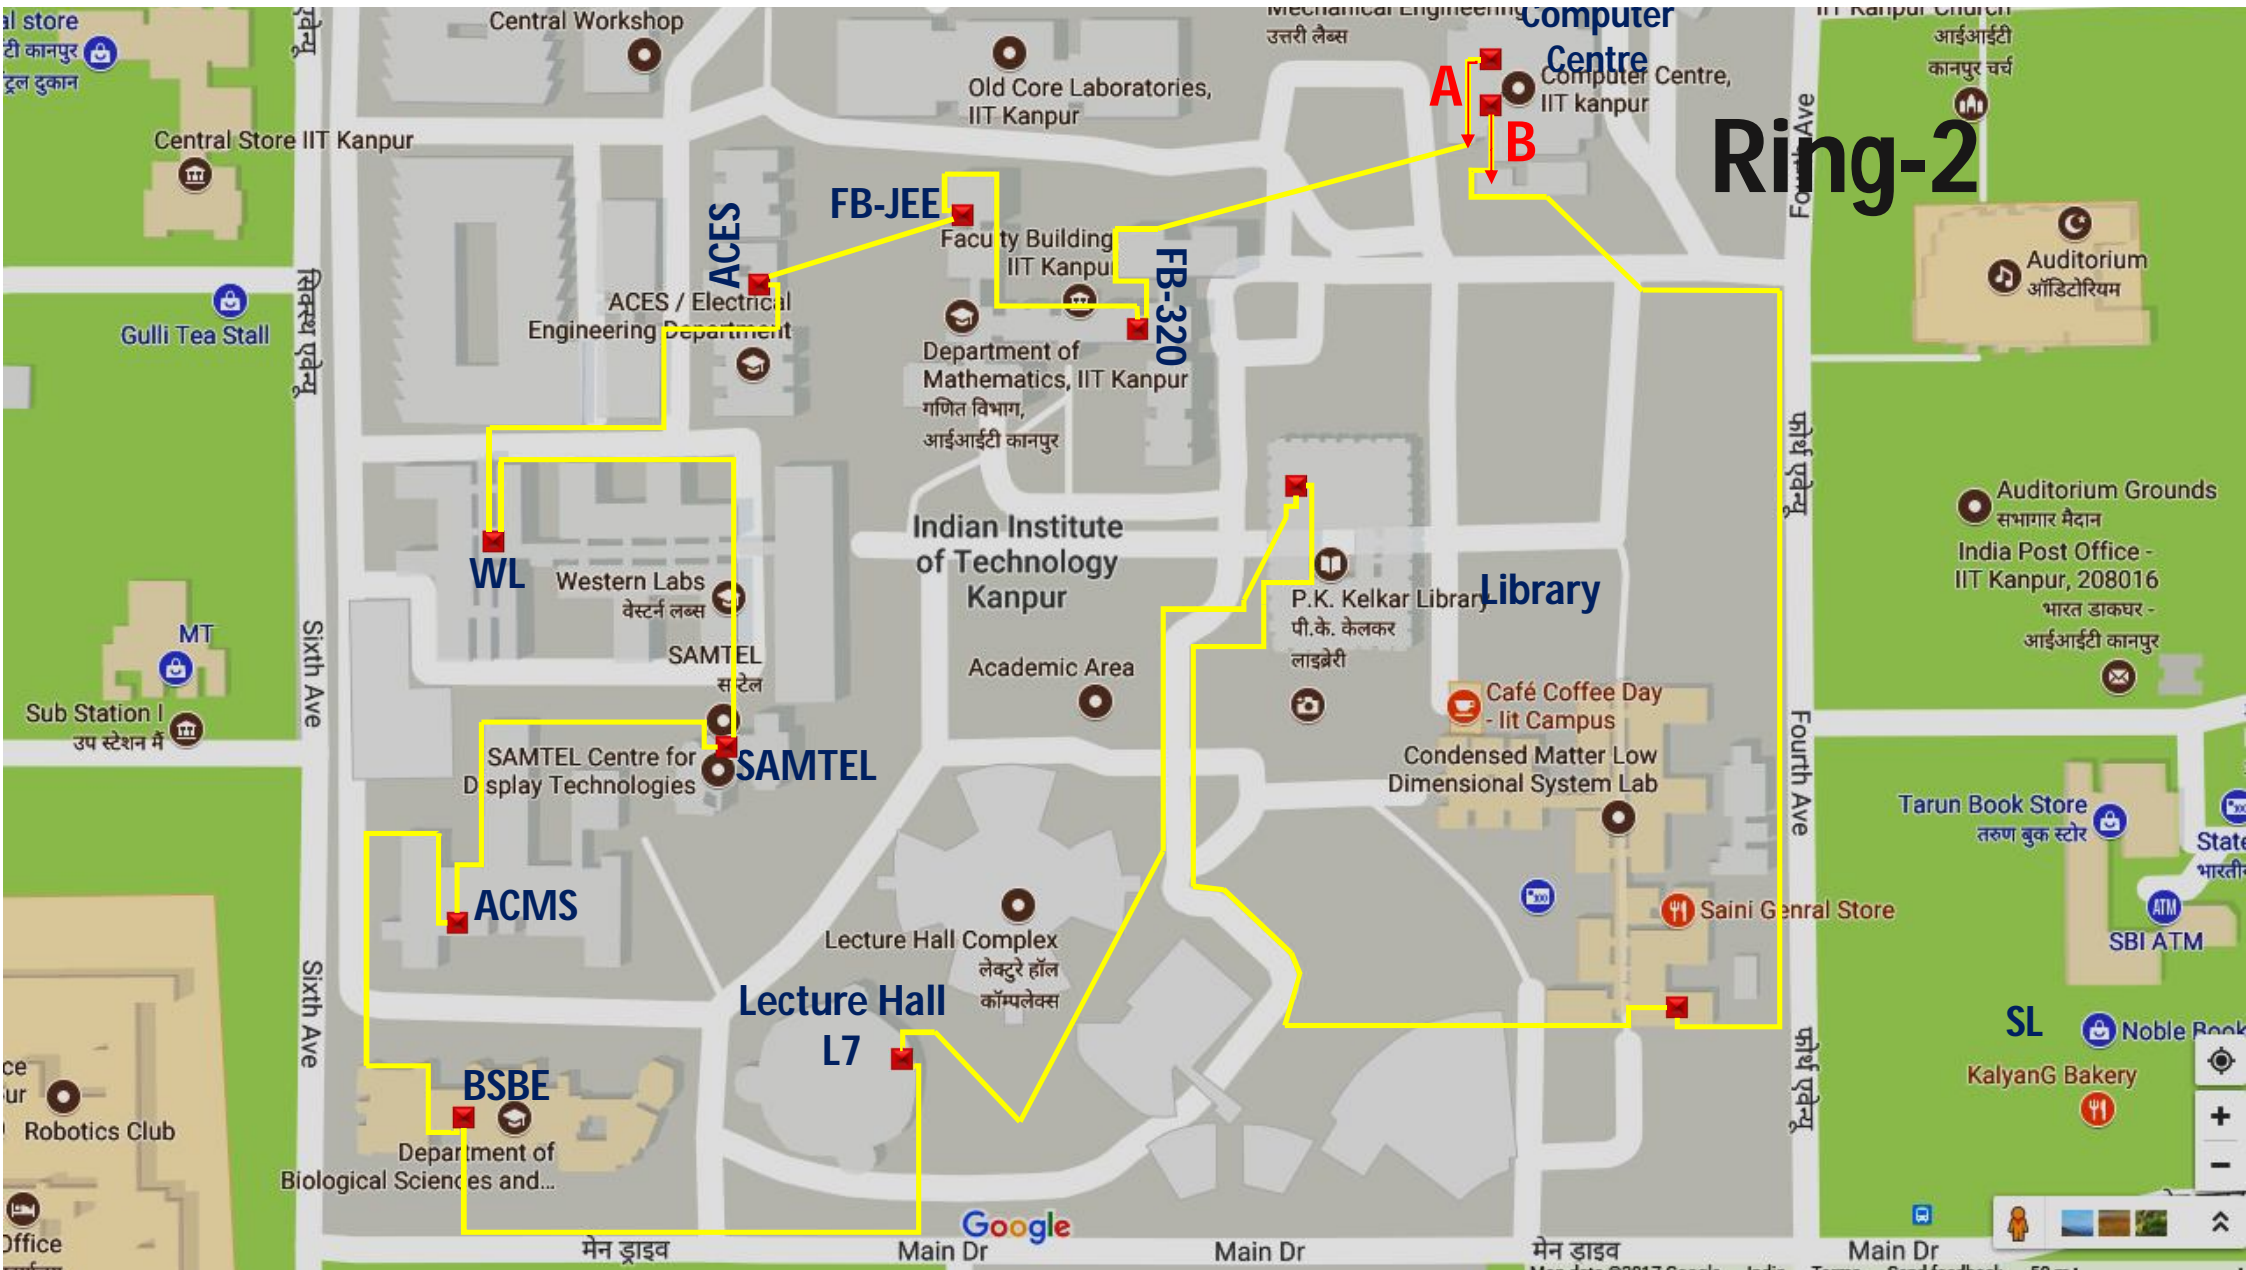

Sixth Ave

Sixth Ave

Fourth Ave

Fourth Ave

F

Instit

Nursery

Gate 4

Central store

Central Store IIT Kanpur

Ring-2

ACES

FB-JEE

FB-320

WL

SAMTEL

RA Hostel

Old SBRA

Dominic's Pizza

Google

Ring-5

Ring-6

IIT Kanpur
Airstrip
आईआईटी
कानपुर
हवाई पट्टी

Airstrip